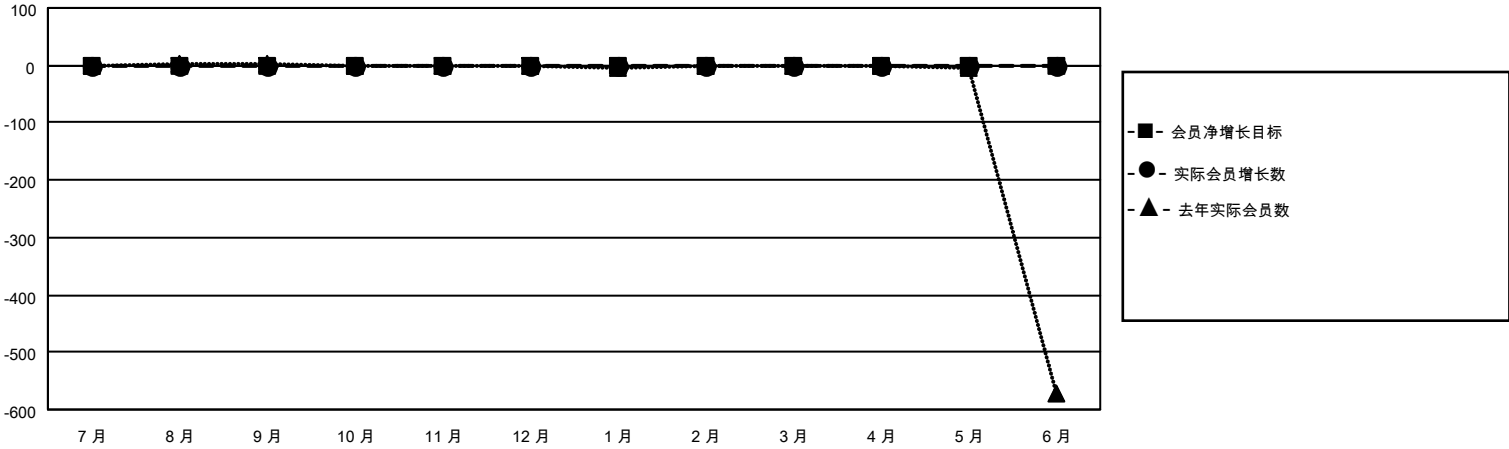

# MONTHLY MEMBERSHIP PROGRESS REPORT

地点 CHINA

District 386

Results as of: 7/31/2020

分会			
成果 2020-2021			
季	新分会目标	新会	会员流失的分会
7月/8月/9月	0	0	0
10月/11月/12月	0	0	0
1月/2月/3月	0	0	0
4月/5月/6月	0	0	0

位会员@每位须缴			
成果 2020-2021			
季	会员净增长目标	实际会员增长数	实际退会会员 (包括转会)
7月/8月/9月	0	34	21
10月/11月/12月	0	0	0
1月/2月/3月	0	0	0
4月/5月/6月	0	0	0

目标与实际新会累积

目标和实际会员累积

已取消的分会: 0	11 CLUBS OF 145 增添1位或以上的新会员	<b>性别分布</b> 男                    1,936 (56.46%) 女                    1,493 (43.54%)
<b>放弃的会员</b> 过世                    0 分会已取消            0 其他                    21 <b>总计</b> 21	<a href="#">点击这里取得累计会员数据</a>	总计家庭单位会员数                    236  支付减半会费的家庭会员                119